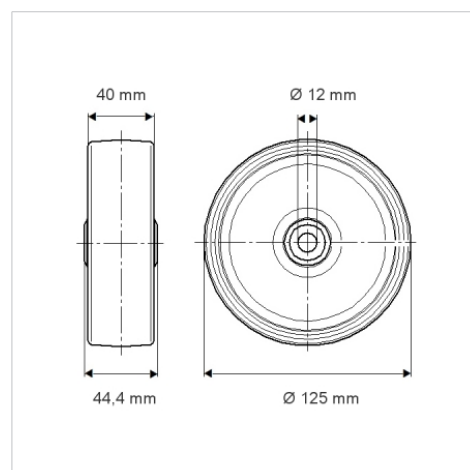

## UOR125x40-Ø12 HL 44,4

EAN 4031582323542

Střed kola vyroben z polyamidu, jehlové ložisko

BETTER MOBILITY. BETTER LIFE.

Obrázky se mohou lišit od skutečného produktu

### Technické údaje

Průměr kolečka	125 mm
Šířka kola	40 mm
Osa kolečka Ø	12 mm
Délka náboje	44.4 mm
Teplota	- 25 / + 80 °C
Standard	EN 12532
Hmotnost	0.247 kg
Tvrdość běhounu	Shore D 75
Dynamická nosnost	300 kg
Statická nosnost	600 kg

### Dimensions