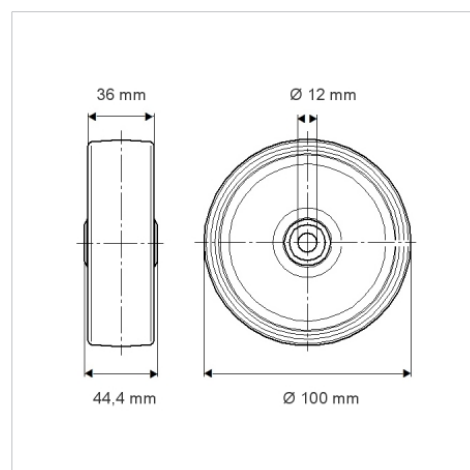

Dimensions

Vlastnosti

Valivý odpor	● ● ● ○ ○
Hlučnost pohybu	● ● ● ○ ○
Opotřebení	● ● ● ● ●
Ochrana proti korozi	● ● ● ○ ○