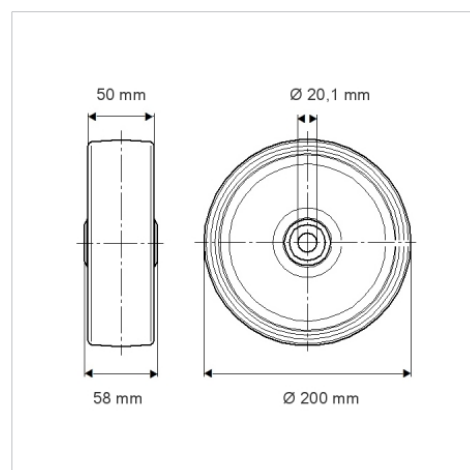

# DURATECH

U00200x50-Ø20

EAN 4031582323474

Střed kolečka vyroben z polyamidu, kluzné uložení

**TENTE**

BETTER MOBILITY. BETTER LIFE.

Obrázky se mohou lišit od skutečného produktu

## Technické údaje

Průměr kolečka	200 mm
Šířka kola	50 mm
Osa kolečka Ø	20.1 mm
Délka náboje	58 mm
Teplota	- 40 / + 80 °C
Standard	EN 12532
Hmotnost	0.793 kg
Tvrdość běhounu	Shore D 75
Dynamická nosnost	800 kg
Statická nosnost	1600 kg

## Dimensions