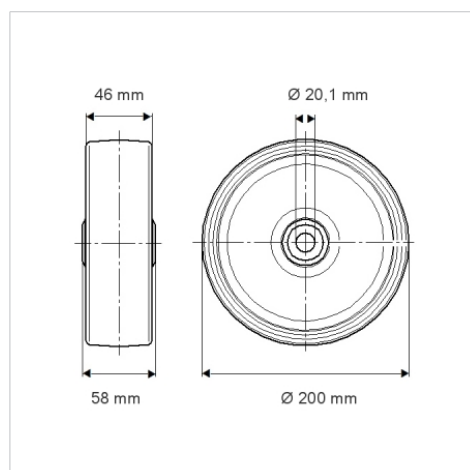

Dimensions

Vlastnosti

Valivý odpor	● ● ● ○ ○
Hlučnost pohybu	● ● ● ○ ○
Opotřebení	● ● ● ● ●
Ochrana proti korozi	● ● ● ○ ○