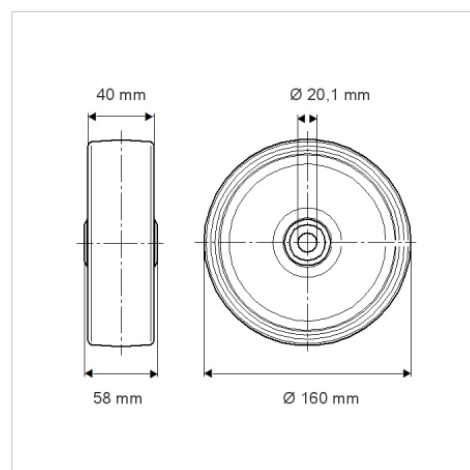

Dimensions

Vlastnosti

Valivý odpor	● ● ● ○ ○
Hlučnost pohybu	● ● ● ○ ○
Opotřebení	● ● ● ● ●
Ochrana proti korozi	● ● ● ○ ○