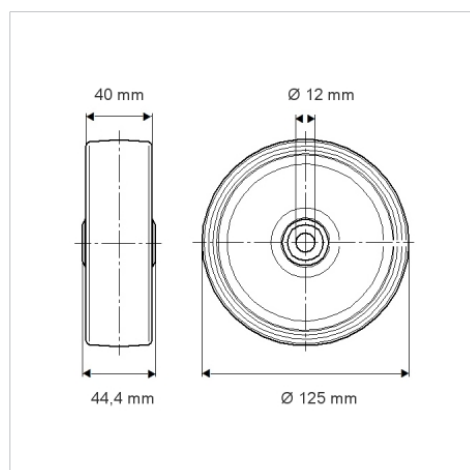

# DURATECH

U00125x40-Ø12 HL 44,4

EAN 4031582070118

Střed kolečka vyroben z polyamidu, kluzné uložení

**TENTE**

BETTER MOBILITY. BETTER LIFE.

Obrázky se mohou lišit od skutečného produktu

## Technické údaje

Průměr kolečka	125 mm
Šířka kola	40 mm
Osa kolečka Ø	12 mm
Délka náboje	44.4 mm
Teplota	- 40 / + 80 °C
Standard	EN 12532
Hmotnost	0.244 kg
Tvrdost běhounu	Shore D 75
Dynamická nosnost	300 kg
Statická nosnost	600 kg

## Dimensions