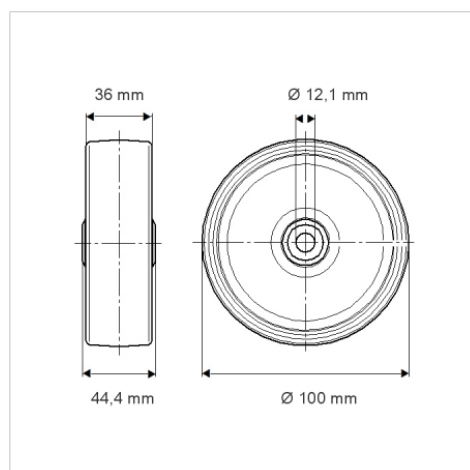

## Technické údaje

Průměr kolečka	100 mm
Šířka kola	36 mm
Osa kolečka Ø	12.1 mm
Délka náboje	44.4 mm
Teplota	- 40 / + 80 °C
Standard	EN 12532
Hmotnost	0.135 kg
Tvrdość běhounu	Shore D 75
Dynamická nosnost	200 kg
Statická nosnost	400 kg

## Dimensions