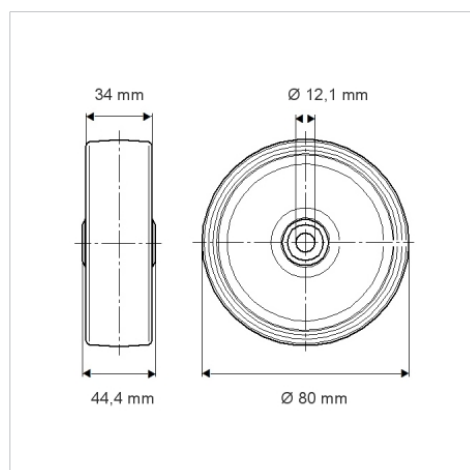

# DURATECH

U00080x34-Ø12

EAN 4031582070095

Střed kolečka vyroben z polyamidu, kluzné uložení

**TENTE**

BETTER MOBILITY. BETTER LIFE.

Obrázky se mohou lišit od skutečného produktu

## Technické údaje

Průměr kolečka	80 mm
Šířka kola	34 mm
Osa kolečka Ø	12.1 mm
Délka náboje	44.4 mm
Teplota	- 40 / + 80 °C
Standard	EN 12532
Hmotnost	0.078 kg
Tvrdość běhounu	Shore D 75
Dynamická nosnost	200 kg
Statická nosnost	400 kg

## Dimensions