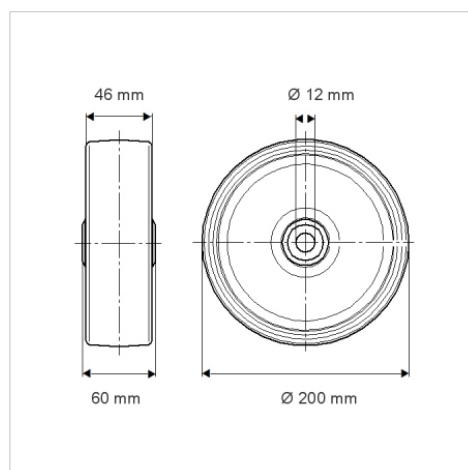

# ELASTECH

UFX200x46-Ø12

EAN 4031582338003

Střed kola vyroben z polyamidu, Běhoun: elastická guma, šedá-  
neznačující, malý protivlákonový kryt, přesné kuličkové ložisko,  
utěsněné, utěsněné

**TENTE**

BETTER MOBILITY. BETTER LIFE.

## Technické údaje

Průměr kolečka	200 mm
Šířka kola	46 mm
Osa kolečka Ø	12.5 mm
Délka náboje	60 mm
Teplota	- 20 / + 80 °C
Standard	EN 12532
Hmotnost	1.33 kg
Tvrdost běhounu	Shore A 63
Dynamická nosnost	400 kg
Statická nosnost	800 kg

## Dimensions