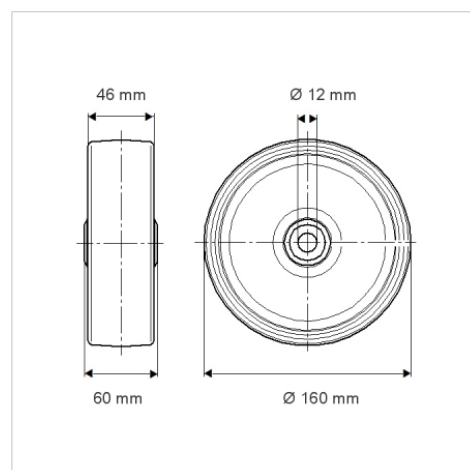

Dimensions

Vlastnosti

Valivý odpor	● ● ● ○ ○
Hlučnost pohybu	● ● ● ● ●
Opotřebení	● ● ● ○ ○
Ochrana proti korozi	● ● ● ○ ○