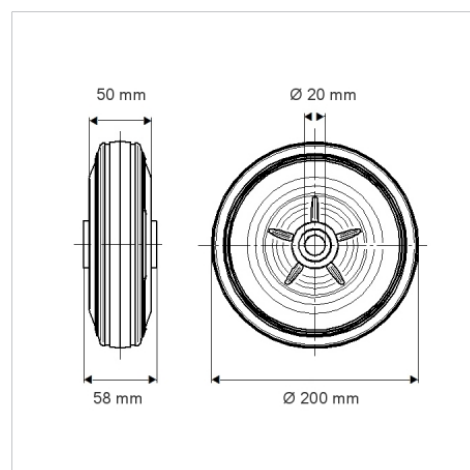

## DVR200x50-Ø20

EAN 4031582070088

Střed kolečka vyroben z ocelového výlisku, Běhoun: gumová obruč, černá, jehlové ložisko

**TENTE**

BETTER MOBILITY. BETTER LIFE.

Obrázky se mohou lišit od skutečného produktu

### Technické údaje

Průměr kolečka	200 mm
Šířka kola	50 mm
Osa kolečka Ø	20 mm
Délka náboje	58 mm
Teplota	- 20 / + 85 °C
Standard	EN 12532
Hmotnost	1.47 kg
Tvrdość běhounu	Shore A 80
Dynamická nosnost	205 kg
Statická nosnost	410 kg

### Dimensions