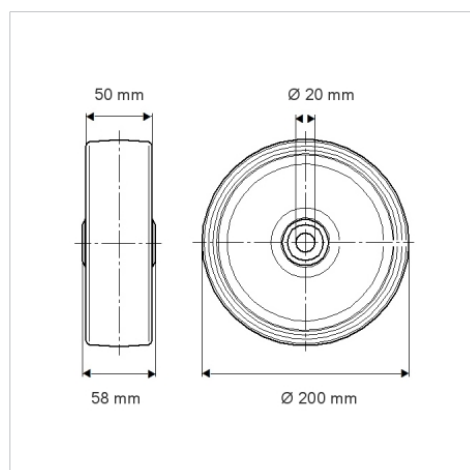

# PURETECH

**DIR200x50-Ø20**

EAN 4031582317787

Střed kolečka vyroben z ocelového výlisku, Běhoun: guma, šedá neznačující, protivláknové kryty, jehlové ložisko

**TENTE**

BETTER MOBILITY. BETTER LIFE.

Obrázky se mohou lišit od skutečného produktu

## Technické údaje

Průměr kolečka	200 mm
Šířka kola	50 mm
Osa kolečka Ø	20 mm
Délka náboje	58 mm
Teplota	- 20 / + 85 °C
Standard	EN 12532
Hmotnost	1.803 kg
Tvrdost běhounu	Shore A 80
Dynamická nosnost	205 kg
Statická nosnost	410 kg

## Dimensions