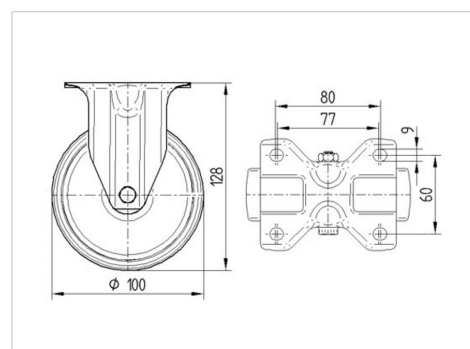

TENTE

BETTER MOBILITY. BETTER LIFE.

Obrázky se mohou lišit od skutečného produktu

Technické údaje

Průměr kolečka	100 mm
Šířka kola	35 mm
Šířka kolečka	85 mm
Velikost plotny	100 x 85 mm
Rozteč děr	80/77 x 60 mm
Průměr děr	9 mm
Stavební výška	128 mm
Teplota	- 40 / + 250 °C
Standard	EN 12532
Hmotnost	0.512 kg
Tvrdost běhounu	Shore D 90
Dynamická nosnost	125 kg
Statická nosnost	250 kg

Dimensions

Vlastnosti

Valivý odpor	● ● ● ● ○
Hlučnost pohybu	● ● ● ○ ○
Opotřebení	● ● ● ● ●
Ochrana proti korozi	● ● ● ● ●

ALPHA

8478BOG100P62

EAN 4031582347074

BETTER MOBILITY. BETTER LIFE.

Structure & Mounting