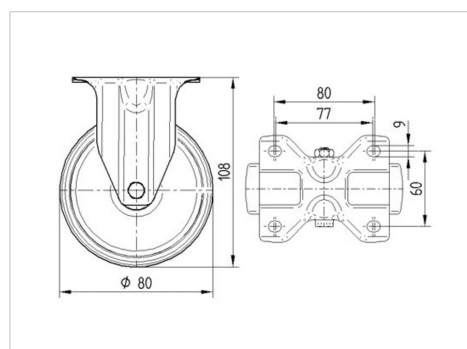

TENTE

BETTER MOBILITY. BETTER LIFE.

Obrázky se mohou lišit od skutečného produktu

Technické údaje

Průměr kolečka	80 mm
Šířka kola	35 mm
Velikost plotny	100 x 85 mm
Rozteč děr	80/77 x 60 mm
Průměr děr	9 mm
Stavební výška	108 mm
Teplota	- 40 / + 280 °C
Standard	EN 12532
Hmotnost	0.472 kg
Tvrdość běhounu	Shore D 85
Dynamická nosnost	100 kg
Statická nosnost	200 kg

Dimensions

Vlastnosti

Valivý odpor	● ● ● ● ○
Hlučnost pohybu	● ● ● ○ ○
Opotřebení	● ● ● ● ●
Ochrana proti korozi	● ● ● ● ●

ALPHA

8478BOG080P62

EAN 4031582347258

BETTER MOBILITY. BETTER LIFE.

Structure & Mounting