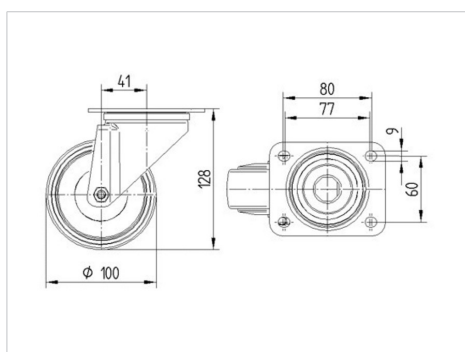

Dimensions