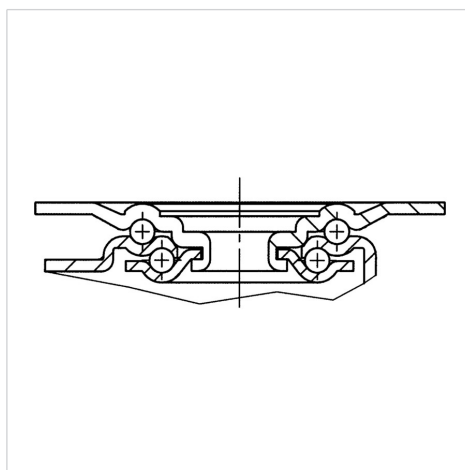

Structure & Mounting