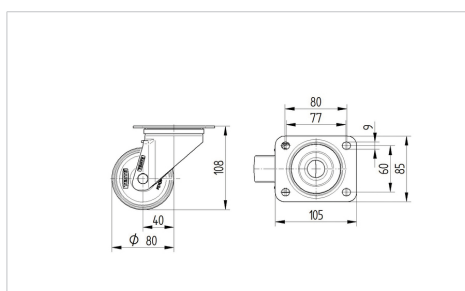

Dimensions