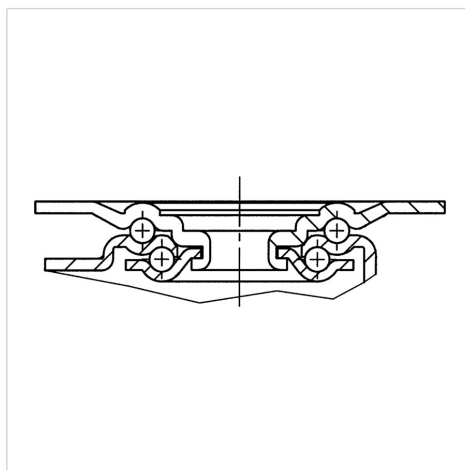

Structure & Mounting