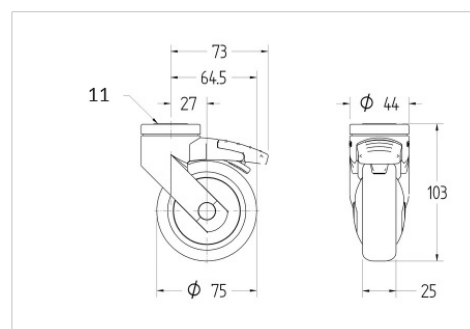

Rozmery

Výhody na prvý pohľad

Odpor pri točení	● ● ● ○ ○
Hluk pri pohybe	● ● ● ● ○
Roztieranie	● ● ● ○ ○
Ochrana pred koróziou	● ● ● ● ○