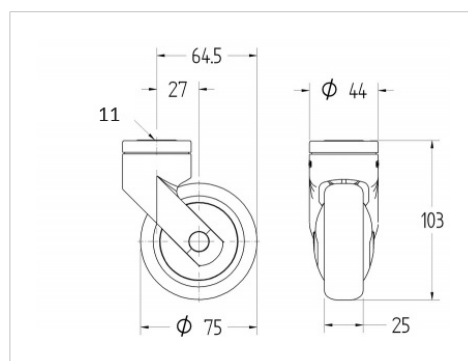

LEVINA LIGHT

5370PJP075P30-11 Smart

EAN 904537

Smerovo otočné koliesko.

Vidlica vyrobená z polyamidu s uchytením na čap.

Stred kolesa vyrobený z polypropylénu, behúň -termoplastická guma sivá-neznačujúca, presné guľôčkové ložisko

TENTE

BETTER MOBILITY. BETTER LIFE.

Obrázok sa môže líšiť od originálu

Technické údaje

Priemer kolesa	75 mm
Šírka kolesa	25 mm
Stredový otvor	11 mm
Vyosenie	27 mm
Presah kolesa	129 mm
Celková výška	103 mm
Teplota	- 25 / + 85 °C
Štandardný	EN 12530
Váha	0.162 kg
Polomer otáčania	64.5 mm
Tvrdosť behúňa	Shore A 87
Dynamická nosnosť	75 kg

Rozmery

Výhody na prvý pohľad

Odpor pri točení	● ● ● ○ ○
Hluk pri pohybe	● ● ● ● ○
Roztieranie	● ● ● ○ ○
Ochrana pred koróziou	● ● ● ● ○