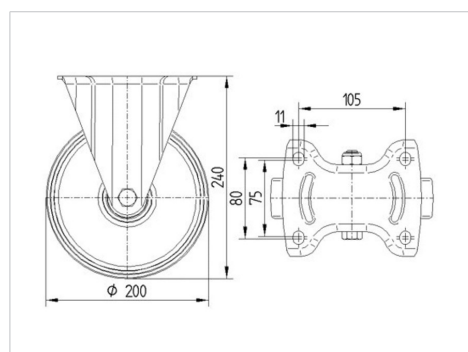

### Technické údaje

Průměr kolečka	200 mm
Šířka kola	50 mm
Šířka kolečka	115 mm
Velikost plotny	140 x 115 mm
Rozteč děr	105 x 80/75 mm
Průměr děr	11 mm
Stavební výška	240 mm
Teplota	- 25 / + 80 °C
Standard	EN 12532
Hmotnost	1.99 kg
Tvrdost běhounu	Shore D 75
Dynamická nosnost	350 kg
Statická nosnost	700 kg

### Dimensions