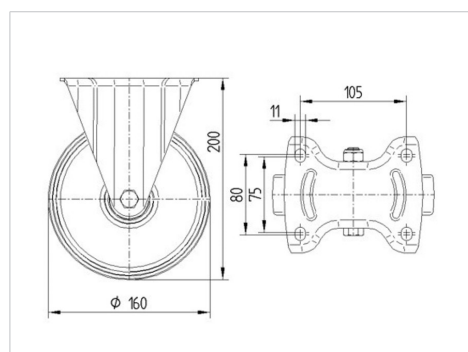

TENTE

BETTER MOBILITY. BETTER LIFE.

Obrázky se mohou lišit od skutečného produktu

Technické údaje

Průměr kolečka	160 mm
Šířka kola	40 mm
Šířka kolečka	115 mm
Velikost plotny	137 x 115 mm
Rozteč děr	105 x 80/75 mm
Průměr děr	11 mm
Stavební výška	200 mm
Teplota	- 25 / + 80 °C
Standard	EN 12532
Hmotnost	1.35 kg
Tvrdost běhounu	Shore D 75
Dynamická nosnost	350 kg
Statická nosnost	700 kg

Dimensions

Vlastnosti

Valivý odpor	● ● ● ○ ○
Hlučnost pohybu	● ● ● ○ ○
Opotřebení	● ● ● ● ●
Ochrana proti korozi	● ● ● ○ ○

ALPHA

3478UOR160P63

EAN 4031582307108

BETTER MOBILITY. BETTER LIFE.

Structure & Mounting