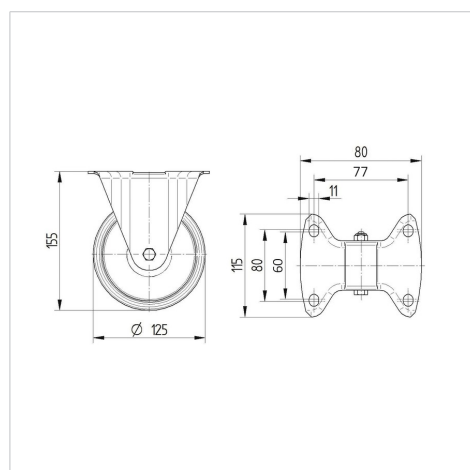

### Technické údaje

Průměr kolečka	125 mm
Šířka kola	40 mm
Šířka kolečka	85 mm
Velikost plotny	103 x 85 mm
Rozteč děr	80/77 x 60 mm
Průměr děr	9 mm
Stavební výška	155 mm
Teplota	- 25 / + 80 °C
Standard	EN 12532
Hmotnost	0.625 kg
Tvrdost běhounu	Shore D 75
Dynamická nosnost	250 kg
Statická nosnost	500 kg

### Dimensions