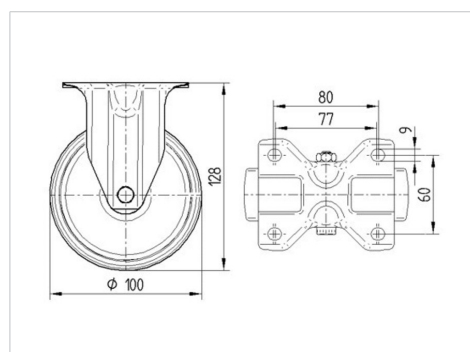

TENTE

BETTER MOBILITY. BETTER LIFE.

Obrázky se mohou lišit od skutečného produktu

Technické údaje

Průměr kolečka	100 mm
Šířka kola	36 mm
Šířka kolečka	85 mm
Velikost plotny	103 x 85 mm
Rozteč děr	80/77 x 60 mm
Průměr děr	9 mm
Stavební výška	128 mm
Teplota	- 25 / + 80 °C
Standard	EN 12532
Hmotnost	0.399 kg
Tvrdost běhounu	Shore D 75
Dynamická nosnost	200 kg
Statická nosnost	400 kg

Dimensions

Vlastnosti

Valivý odpor	● ● ● ○ ○
Hlučnost pohybu	● ● ● ○ ○
Opotřebení	● ● ● ● ●
Ochrana proti korozi	● ● ● ○ ○

ALPHA

3478UOR100P62

EAN 4031582030440

BETTER MOBILITY. BETTER LIFE.

Structure & Mounting