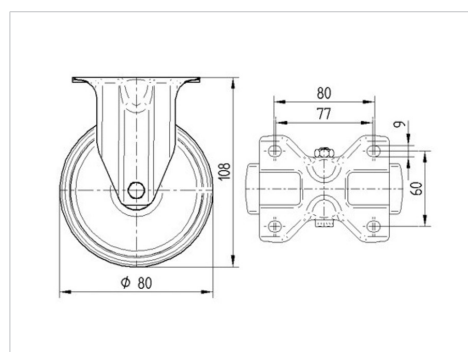

TENTE

BETTER MOBILITY. BETTER LIFE.

Obrázky se mohou lišit od skutečného produktu

Technické údaje

Průměr kolečka	80 mm
Šířka kola	34 mm
Šířka kolečka	85 mm
Velikost plotny	103 x 85 mm
Rozteč děr	80/77 x 60 mm
Průměr děr	9 mm
Stavební výška	108 mm
Teplota	- 25 / + 80 °C
Standard	EN 12532
Hmotnost	0.412 kg
Tvrdost běhounu	Shore D 75
Dynamická nosnost	200 kg
Statická nosnost	400 kg

Dimensions

Vlastnosti

Valivý odpor	● ● ● ○ ○
Hlučnost pohybu	● ● ● ○ ○
Opotřebení	● ● ● ● ●
Ochrana proti korozi	● ● ● ○ ○

ALPHA

3478UOR080P62

EAN 4031582396676

BETTER MOBILITY. BETTER LIFE.

Structure & Mounting