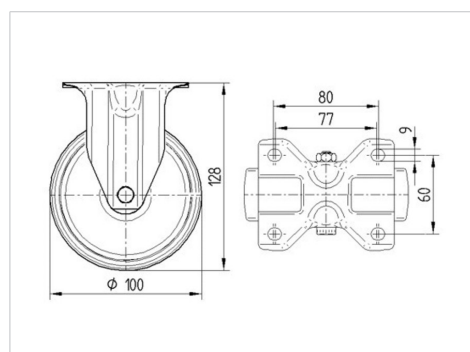

### Technické údaje

Průměr kolečka	100 mm
Šířka kola	34 mm
Šířka kolečka	85 mm
Velikost plotny	103 x 85 mm
Rozteč děr	80/77 x 60 mm
Průměr děr	9 mm
Stavební výška	128 mm
Teplota	- 20 / + 80 °C
Standard	EN 12532
Hmotnost	0.485 kg
Tvrdost běhounu	Shore A 63
Dynamická nosnost	160 kg
Statická nosnost	320 kg

### Dimensions