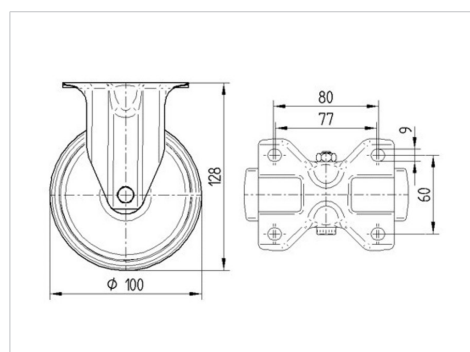

TENTE

BETTER MOBILITY. BETTER LIFE.

Obrázky se mohou lišit od skutečného produktu

Technické údaje

Průměr kolečka	100 mm
Šířka kola	32 mm
Šířka kolečka	85 mm
Velikost plotny	103 x 85 mm
Rozteč děr	80/77 x 60 mm
Průměr děr	9 mm
Stavební výška	128 mm
Teplota	- 25 / + 80 °C
Standard	EN 12532
Hmotnost	0.437 kg
Tvrdost běhounu	Shore D 42
Dynamická nosnost	150 kg
Statická nosnost	300 kg

Dimensions

Vlastnosti

Valivý odpor	● ● ● ○ ○
Hlučnost pohybu	● ● ● ○ ○
Opotřebení	● ● ● ● ○
Ochrana proti korozi	● ● ● ○ ○

ALPHA

3478UAR100P62 grey

EAN 4031582306835

BETTER MOBILITY. BETTER LIFE.

Structure & Mounting