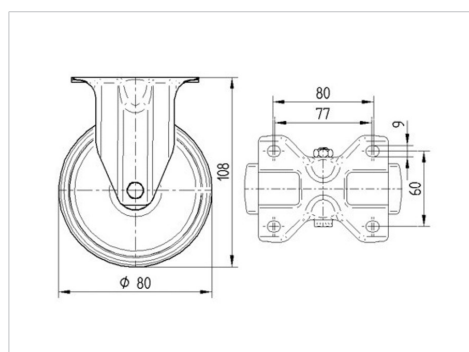

TENTE

BETTER MOBILITY. BETTER LIFE.

Obrázky se mohou lišit od skutečného produktu

Technické údaje

Průměr kolečka	80 mm
Šířka kola	38 mm
Šířka kolečka	85 mm
Velikost plotny	103 x 85 mm
Rozteč děr	80/77 x 60 mm
Průměr děr	9 mm
Stavební výška	108 mm
Teplota	- 25 / + 80 °C
Standard	EN 12532
Hmotnost	0.49 kg
Tvrdost běhounu	Shore D 42
Dynamická nosnost	150 kg
Statická nosnost	300 kg

Dimensions

Vlastnosti

Valivý odpor	● ● ● ○ ○
Hlučnost pohybu	● ● ● ○ ○
Opotřebení	● ● ● ● ○
Ochrana proti korozi	● ● ● ○ ○

ALPHA

3478UAR080P62 grey

EAN 4031582306828

BETTER MOBILITY. BETTER LIFE.

Structure & Mounting