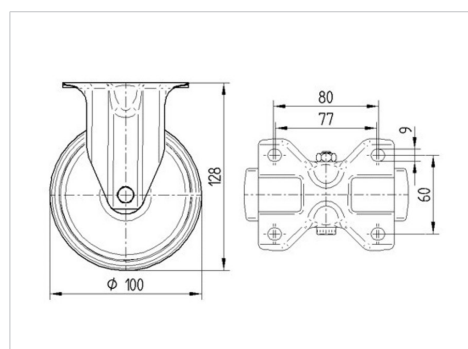

Dimensions

Advantages at a glance

Odpor pri točení	● ● ● ○ ○
Hluk pri pohybe	● ● ● ○ ○
Roztieranie	● ● ● ○ ○
Ochrana pred koróziou	● ● ● ○ ○