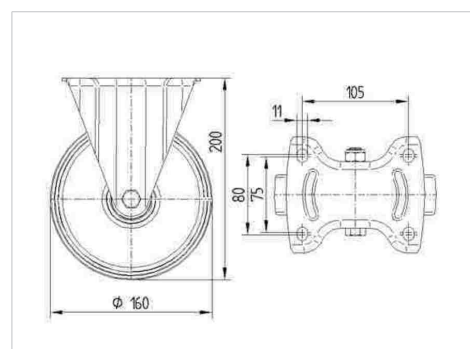

TENTE

BETTER MOBILITY. BETTER LIFE.

Obrázky se mohou lišit od skutečného produktu

Technické údaje

Průměr kolečka	160 mm
Šířka kola	50 mm
Šířka kolečka	115 mm
Velikost plotny	137 x 115 mm
Rozteč děr	105 x 80/75 mm
Průměr děr	11 mm
Přesah kolečka	160 mm
Stavební výška	200 mm
Teplota	- 20 / + 85 °C
Standard	EN 12532
Hmotnost	2.233 kg
Tvrdost běhounu	Shore A 68
Dynamická nosnost	350 kg
Statická nosnost	700 kg

Dimensions

Vlastnosti

Valivý odpor	● ● ● ○ ○
Hlučnost pohybu	● ● ● ○ ○
Opotřebení	● ● ● ○ ○
Ochrana proti korozi	● ● ● ○ ○

ALPHA

3478IEP160P63

EAN 4031582374186

BETTER MOBILITY. BETTER LIFE.

Structure & Mounting