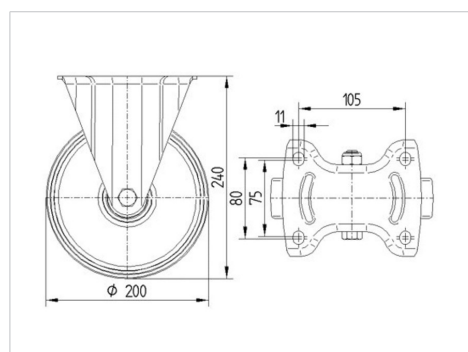

TENTE

BETTER MOBILITY. BETTER LIFE.

Obrázky se mohou lišit od skutečného produktu

Technické údaje

Průměr kolečka	200 mm
Šířka kola	50 mm
Šířka kolečka	115 mm
Velikost plotny	140 x 115 mm
Rozteč děr	105 x 80/75 mm
Průměr děr	11 mm
Stavební výška	240 mm
Teplota	- 20 / + 85 °C
Standard	EN 12532
Hmotnost	2.113 kg
Tvrdost běhounu	Shore A 80
Dynamická nosnost	205 kg
Statická nosnost	410 kg

Dimensions

Vlastnosti

Valivý odpor	● ● ● ○ ○
Hlučnost pohybu	● ● ● ○ ○
Opotřebení	● ● ○ ○ ○
Ochrana proti korozi	● ● ● ○ ○

ALPHA

3478DVR200P63

EAN 4031582030181

BETTER MOBILITY. BETTER LIFE.

Structure & Mounting