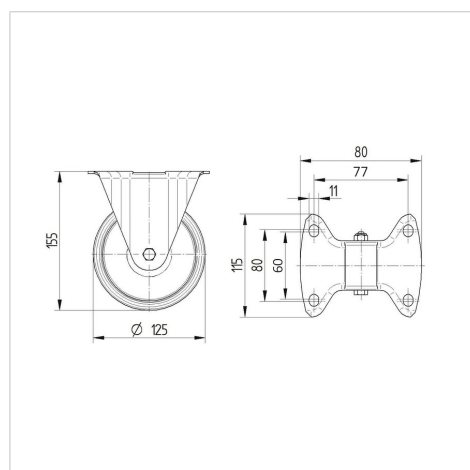

### Technické údaje

Průměr kolečka	125 mm
Šířka kola	37 mm
Šířka kolečka	85 mm
Velikost plotny	103 x 85 mm
Rozteč děr	80/77 x 60 mm
Průměr děr	9 mm
Stavební výška	155 mm
Teplota	- 20 / + 85 °C
Standard	EN 12532
Hmotnost	0.934 kg
Tvrdost běhounu	Shore A 80
Dynamická nosnost	100 kg
Statická nosnost	200 kg

### Dimensions