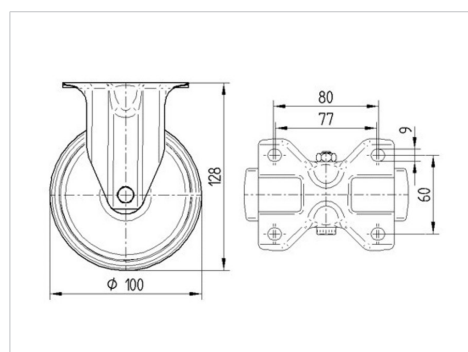

TENTE

BETTER MOBILITY. BETTER LIFE.

Obrázky se mohou lišit od skutečného produktu

Technické údaje

Průměr kolečka	100 mm
Šířka kola	30 mm
Šířka kolečka	85 mm
Velikost plotny	103 x 85 mm
Rozteč děr	80/77 x 60 mm
Průměr děr	9 mm
Stavební výška	128 mm
Teplota	- 20 / + 85 °C
Standard	EN 12532
Hmotnost	0.565 kg
Tvrdost běhounu	Shore A 80
Dynamická nosnost	70 kg
Statická nosnost	140 kg

Dimensions

Vlastnosti

Valivý odpor	● ● ● ○ ○
Hlučnost pohybu	● ● ● ○ ○
Opotřebení	● ● ○ ○ ○
Ochrana proti korozi	● ● ● ○ ○

ALPHA

3478DVR100P62

EAN 4031582030150

BETTER MOBILITY. BETTER LIFE.

Structure & Mounting