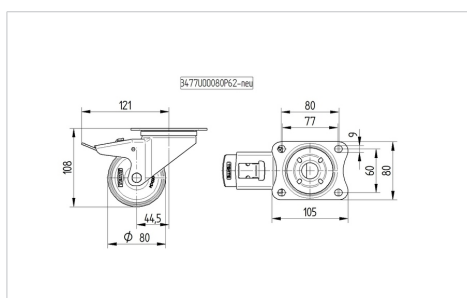

### Technické údaje

Průměr kolečka	80 mm
Šířka kola	34 mm
Šířka kolečka	75 mm
Velikost plotny	105 x 80 mm
Rozteč děr	80/77 x 60 mm
Průměr děr	9 mm
Hlava kolečka-Ø	75 mm
Vyosení	44.5 mm
Přesah kolečka	242 mm
Stavební výška	108 mm
Teplota	- 25 / + 80 °C
Standard	EN 12532
Hmotnost	0.822 kg
Poloměr otáčení	121 mm
Tvrдость běhounu	Shore D 75
Dynamická nosnost	200 kg
Statická nosnost	400 kg

### Dimensions