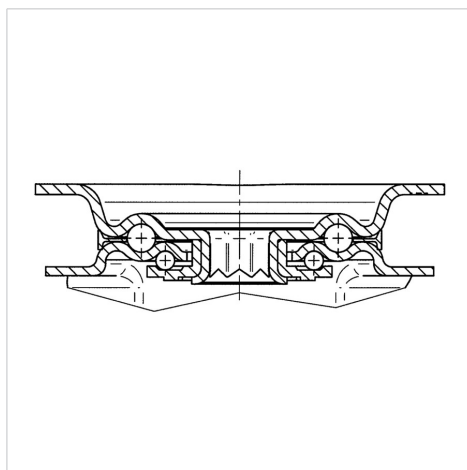

Structure & Mounting