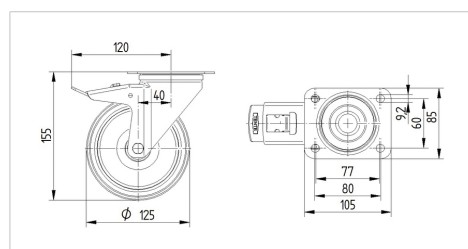

### Technické údaje

Průměr kolečka	125 mm
Šířka kola	32 mm
Velikost plotny	105 x 85 mm
Rozteč děr	80/77 x 60 mm
Průměr děr	9 mm
Vyosení	40 mm
Přesah kolečka	240 mm
Stavební výška	155 mm
Teplota	- 40 / + 80 °C
Standard	EN 12532
Hmotnost	1.08 kg
Poloměr otáčení	120 mm
Tvrdost běhounu	Shore D 40
Dynamická nosnost	200 kg
Statická nosnost	400 kg

### Dimensions