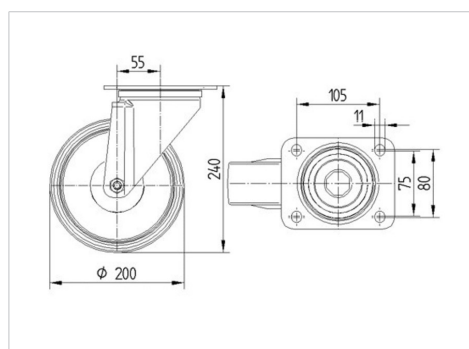

Dimensions