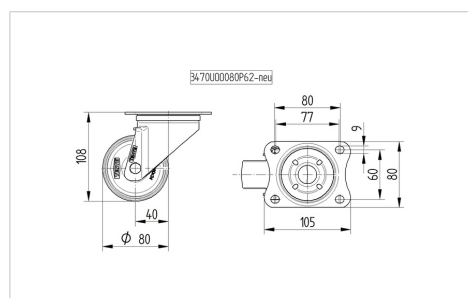

TENTE

BETTER MOBILITY. BETTER LIFE.

Obrázky se mohou lišit od skutečného produktu

Technické údaje

Průměr kolečka	80 mm
Šířka kola	34 mm
Šířka kolečka	75 mm
Velikost plotny	105 x 80 mm
Rozteč děr	80/77 x 60 mm
Průměr děr	9 mm
Hlava kolečka-Ø	75 mm
Vyosení	40 mm
Přesah kolečka	160 mm
Stavební výška	108 mm
Teplota	- 25 / + 80 °C
Standard	EN 12532
Hmotnost	0.661 kg
Poloměr otáčení	80 mm
Tvrдость běhounu	Shore D 75
Dynamická nosnost	200 kg
Statická nosnost	400 kg

Vlastnosti

Valivý odpor	● ● ● ○ ○
Hlučnost pohybu	● ● ● ○ ○
Opotřebení	● ● ● ● ●
Ochrana proti korozi	● ● ● ○ ○

Dimensions

Structure & Mounting

ALPHA

3470UOR080P62

EAN 4031582395938

BETTER MOBILITY. BETTER LIFE.