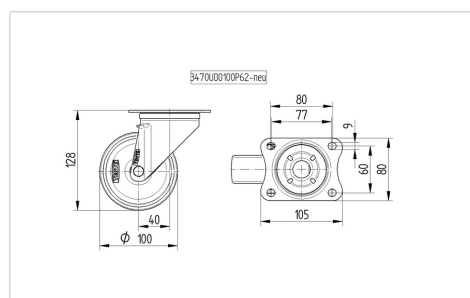

Dimensions