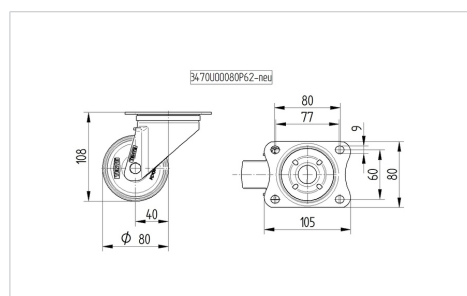

ALPHA

3470UAR080P62 grey

EAN 4031582304251

Otočné kolečko, Vidlice kolečka vyrobená z ocelového výlisku, pozinkováno, dvouřadá kuličková dráha v otočné hlavě, kolo uchyceno šroubem a matkou, protivláknový kryt, uchycení s plotýnkou. Střed kolečka vyroben z polyamidu, vysoké zatížení, kluzné uložení, Běhoun: polyuretan, jehlové ložisko

TENTE

BETTER MOBILITY. BETTER LIFE.

Obrázky se mohou lišit od skutečného produktu

Technické údaje

Průměr kolečka	80 mm
Šířka kola	38 mm
Šířka kolečka	75 mm
Velikost plotny	105 x 80 mm
Rozteč děr	80/77 x 60 mm
Průměr děr	9 mm
Hlava kolečka-Ø	75 mm
Vyosení	40 mm
Přesah kolečka	160 mm
Stavební výška	108 mm
Teplota	- 25 / + 80 °C
Standard	EN 12532
Hmotnost	0.721 kg
Poloměr otáčení	80 mm
Tvrдость běhounu	Shore D 42
Dynamická nosnost	150 kg
Statická nosnost	300 kg

Vlastnosti

Valivý odpor	● ● ● ○ ○
Hlučnost pohybu	● ● ● ○ ○
Opotřebení	● ● ● ● ○
Ochrana proti korozi	● ● ● ○ ○

Dimensions

Structure & Mounting

ALPHA

3470UAR080P62 grey

EAN 4031582304251

BETTER MOBILITY. BETTER LIFE.