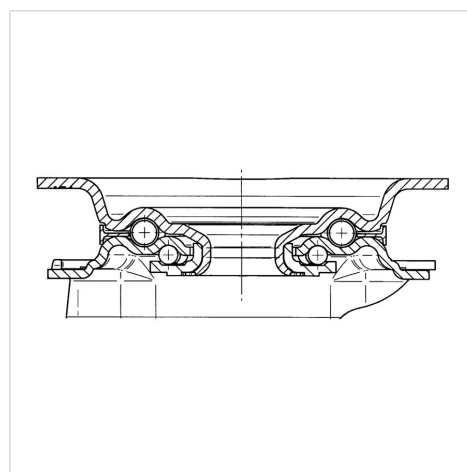

ALPHA

3470UAR080P62 grey

EAN 4031582304251

Otočné kolečko, Vidlice kolečka vyrobená z ocelového výlisku, pozinkováno, dvouřadá kuličková dráha v otočné hlavě, kolo uchyceno šroubem a matkou, protivláknový kryt, uchycení s plotýnkou. Střed kolečka vyroben z polyamidu, vysoké zatížení, kluzné uložení, Běhoun: polyuretan, jehlové ložisko

TENTE

BETTER MOBILITY. BETTER LIFE.

Obrázky se mohou lišit od skutečného produktu

Technické údaje

Průměr kolečka	80 mm
Šířka kola	38 mm
Šířka kolečka	75 mm
Velikost plotny	105 x 80 mm
Rozteč děr	80/77 x 60 mm
Průměr děr	9 mm
Hlava kolečka-Ø	75 mm
Vyosení	40 mm
Přesah kolečka	160 mm
Stavební výška	108 mm
Teplota	- 25 / + 80 °C
Standard	EN 12532
Hmotnost	0.721 kg
Poloměr otáčení	80 mm
Tvrдость běhounu	Shore D 42
Dynamická nosnost	150 kg
Statická nosnost	300 kg

Vlastnosti

Valivý odpor	● ● ● ○ ○
Hlučnost pohybu	● ● ● ○ ○
Opotřebení	● ● ● ● ○
Ochrana proti korozi	● ● ● ○ ○

Dimensions

Structure & Mounting

ALPHA

3470UAR080P62 grey

EAN 4031582304251

BETTER MOBILITY. BETTER LIFE.

Structure & Mounting