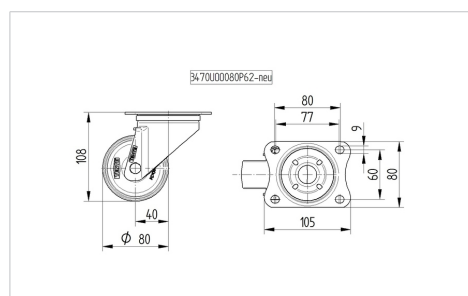

### Technické údaje

|                   |                |
|-------------------|----------------|
| Průměr kolečka    | 80 mm          |
| Šířka kola        | 35 mm          |
| Šířka kolečka     | 75 mm          |
| Velikost plotny   | 105 x 80 mm    |
| Rozteč děr        | 80/77 x 60 mm  |
| Průměr děr        | 9 mm           |
| Hlava kolečka-Ø   | 75 mm          |
| Vyosení           | 40 mm          |
| Přesah kolečka    | 160 mm         |
| Stavební výška    | 108 mm         |
| Teplota           | - 20 / + 60 °C |
| Standard          | EN 12532       |
| Hmotnost          | 0.698 kg       |
| Poloměr otáčení   | 80 mm          |
| Tvrdość běhounu   | Shore A 80     |
| Dynamická nosnost | 70 kg          |
| Statická nosnost  | 140 kg         |

### Dimensions