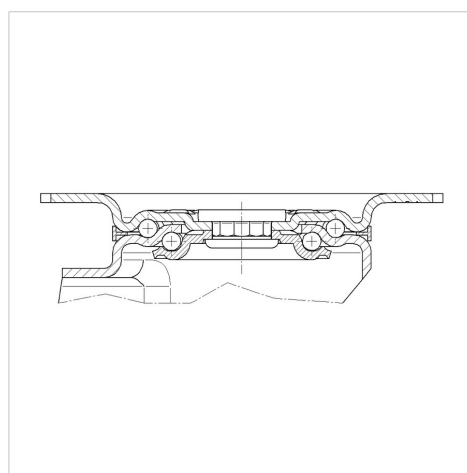

Structure & Mounting