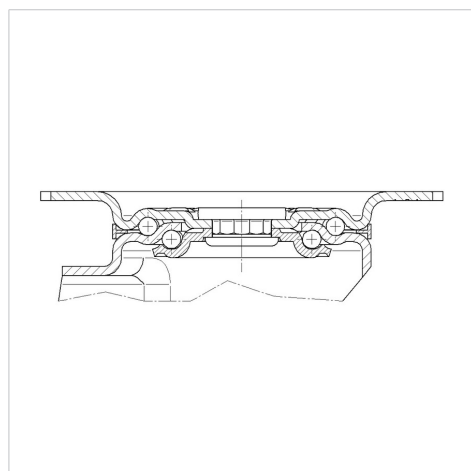

Structure & Mounting