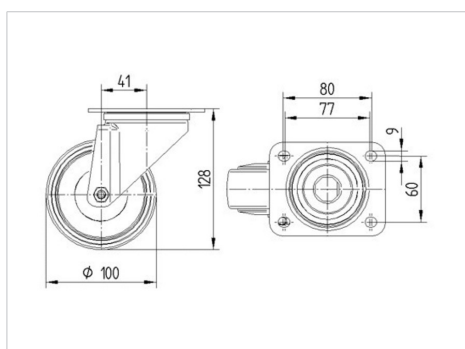

### Technické údaje

Priemer kolesa	100 mm
Šírka kolesa	35 mm
Veľkosť dosky	105 x 85 mm
Vzdialenosť otvorov dosky	80/77 x 60 mm
Otvor dosky	9 mm
Vyosenie	41 mm
Presah kolesa	182 mm
Celková výška	128 mm
Teplota	- 20 / + 60 °C
Štandardný	EN 12532
Váha	0.8 kg
Polomer otáčania	91 mm
Tvrdosť behúňa	Shore A 65
Dynamická nosnosť	110 kg
Statická nosnosť	220 kg

### Dimensions