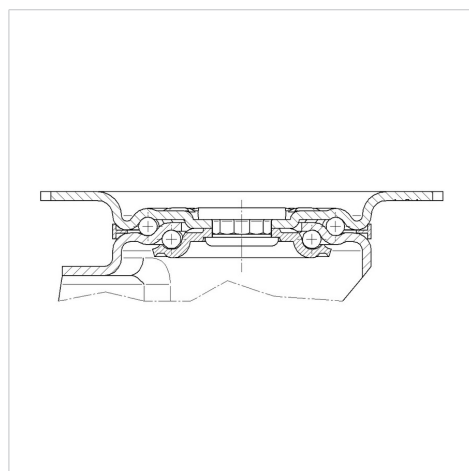

## 3370DVR100P62

EAN 4031582331561

Otočné kolečko, Vidlice kolečka vyrobená z ocelového výlisku, pozinkováno, dvouřadá kuličková dráha v otočné hlavě, kolo uchyceno šroubem a matkou, uchycení s plotýnkou. Střed kolečka vyroben z ocelového výlisku, Běhoun: gumová obruč, černá, jehlové ložisko

### Technické údaje

Průměr kolečka	100 mm
Šířka kola	20 mm
Velikost plotny	105 x 85 mm
Rozteč děr	80/77 x 60 mm
Průměr děr	9 mm
Vyosení	41 mm
Přesah kolečka	182 mm
Stavební výška	128 mm
Teplota	- 20 / + 60 °C
Standard	EN 12532
Hmotnost	0.884 kg
Poloměr otáčení	91 mm
Tvrdość běhounu	Shore A 87
Dynamická nosnost	70 kg
Statická nosnost	140 kg

### Structure & Mounting