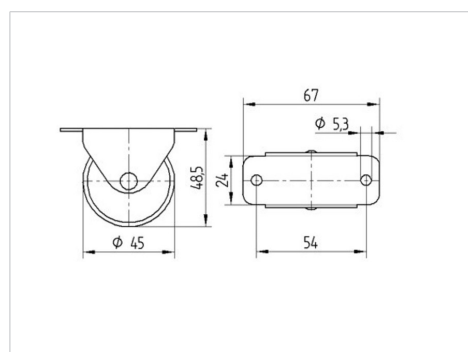

COMPACTA

2198UOI045P60-67x24

EAN 4031582030075

Pevné kolečko, Vidlice vyrobená z ocelového výlisku, zikochromátováno, střed kola nýtován, uchycení s plotýnkou.

Střed kolečka vyroben z polyamidu, kluzné uložení

BETTER MOBILITY. BETTER LIFE.

Obrázky se mohou lišit od skutečného produktu

Technické údaje

Průměr kolečka	45 mm
Šířka kola	18 mm
Šířka kolečka	20 mm
Velikost plotny	67 x 24 mm
Rozteč děr	54 mm
Průměr děr	5,3 mm
Hlava kolečka-Ø	20 mm
Stavební výška	48.5 mm
Teplota	- 25 / - 25 °C
Standard	EN 12528
Hmotnost	0.063 kg
Tvrdost běhounu	Shore D 75
Dynamická nosnost	40 kg
Statická nosnost	80 kg

Dimensions

Vlastnosti

Valivý odpor	● ● ● ○ ○
Hlučnost pohybu	● ● ● ○ ○
Opotřebení	● ● ● ● ●
Ochrana proti korozi	● ● ● ○ ○