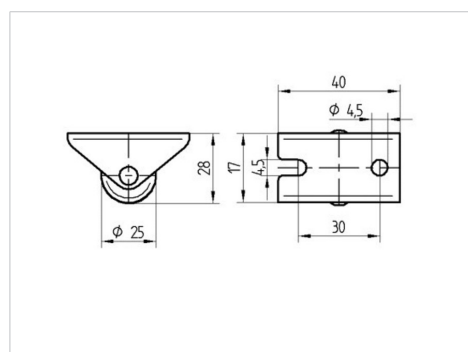

COMPACTA

2198UOI025P60-40x17

EAN 4031582300284

Pevné kolečko, Vidlice vyrobená z ocelového výlisku, zikochromátováno, střed kola nýtován, uchycení s plotýnkou.

Střed kolečka vyroben z polyamidu, kluzné uložení

TENTE

BETTER MOBILITY. BETTER LIFE.

Obrázky se mohou lišit od skutečného produktu

Technické údaje

Průměr kolečka	25 mm
Šířka kola	13 mm
Šířka kolečka	20 mm
Velikost plotny	30 x 17 mm
Rozteč děr	40 mm
Průměr děr	4,5 mm
Hlava kolečka-Ø	20 mm
Stavební výška	28 mm
Teplota	- 25 / - 25 °C
Standard	EN 12530
Hmotnost	0.018 kg
Tvrdost běhounu	Shore D 75
Dynamická nosnost	25 kg
Statická nosnost	50 kg

Dimensions

Vlastnosti

Valivý odpor	● ● ● ○ ○
Hlučnost pohybu	● ● ● ○ ○
Opotřebení	● ● ● ● ●
Ochrana proti korozi	● ● ● ○ ○