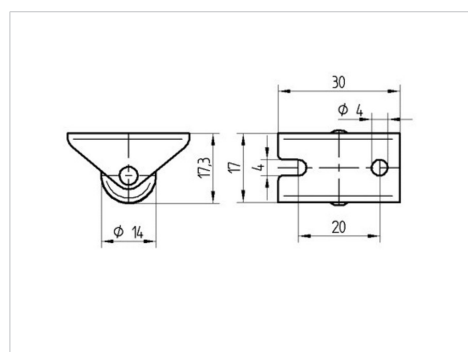

### Technické údaje

Průměr kolečka	14 mm
Šířka kola	14 mm
Šířka kolečka	20 mm
Velikost plotny	30 x 17 mm
Rozteč děr	20 mm
Průměr děr	4 mm
Hlava kolečka-Ø	20 mm
Stavební výška	17 mm
Teplota	- 20 / + 60 °C
Standard	EN 12528
Hmotnost	0.011 kg
Tvrdost běhounu	Shore D 65
Dynamická nosnost	25 kg
Statická nosnost	50 kg

### Dimensions