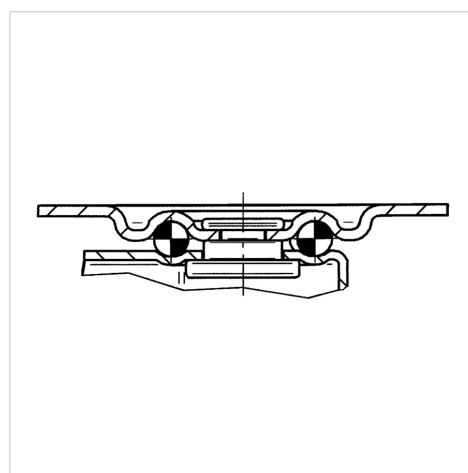

Structure & Mounting

Vlastnosti

Valivý odpor	● ● ● ○ ○
Hlučnost pohybu	● ● ● ○ ○
Opotřebení	● ● ● ● ●
Ochrana proti korozi	● ● ● ○ ○