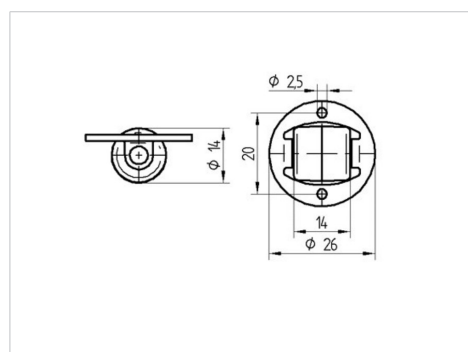

COMPACTA

1298UOI014P80

EAN 4031582300024

Pevné kolečko, Vidlice vyrobená z ocelového výlisku, zikochromátováno, střed kola nýtován, patka, kruhová.

Střed kolečka vyroben z polyamidu, kluzné uložení

TENTE

BETTER MOBILITY. BETTER LIFE.

Obrázky se mohou lišit od skutečného produktu

Technické údaje

Průměr kolečka	14 mm
Šířka kola	14 mm
Šířka kolečka	19 mm
Velikost plotny	26 mm
Rozteč děr	20 mm
Průměr děr	2,5 mm
Hlava kolečka-Ø	19 mm
Stavební výška	13.5 mm
Teplota	- 20 / + 60 °C
Standard	EN 12528
Hmotnost	0.008 kg
Tvrdost běhounu	Shore D 65
Dynamická nosnost	15 kg
Statická nosnost	30 kg

Dimensions

Vlastnosti

Valivý odpor	● ● ● ● ○
Hlučnost pohybu	● ● ● ○ ○
Opotřebení	● ● ● ● ●
Ochrana proti korozi	● ● ● ○ ○